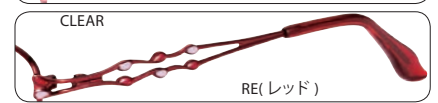

PM24321

(PM201A) (PM043B) (PM001D)

フロント/チタン
テンプル/アセテート (芯金/チタン)

パッド/CP
モダン/アセテート

Size:50 □ 15-132 ◯ 32
Size:52 □ 15-132 ◯ 34
SH...82 B...84

PK(ピンク)