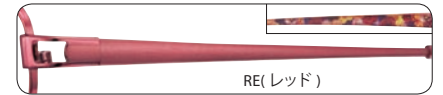

(HN890A) (HN001C) (HN001D)

フロント/合金系
テンプル/NT 合金

パッド/CP
モダン/CP

Size:48 □ 15-135 ⊕ 33
Size:50 □ 15-135 ⊕ 34
SH···86 B···82

RE(レッド)

BE(ベージュ)

PK(ピンク)

RE(レッド)