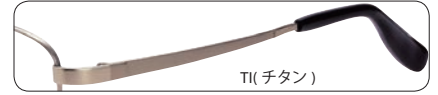

Size:53 □ 17-140 ⊙ 32
SH···83

PF23854

(PF690A) (PF001C) (PF001D)

フロント/チタン
テンプル/弾性チタン合金 (Zチタン)

パッド/CP
モダン/CP

BR(ブラウン)

LB(ライトブラウン)

NV(ネイビー)