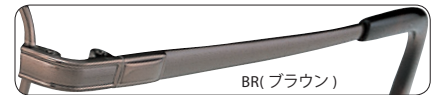

CH3647

(CH040A) (CH001C) (CH001D)

フロント/合金系
テンプル/合金系

パッド/CP
モダン/CP