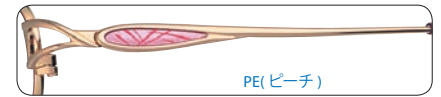

FN23504

(FN880A) (FN001C) (FN001D)

フロント/チタン
テンプル/チタン

パッド/CP
モダン/CP