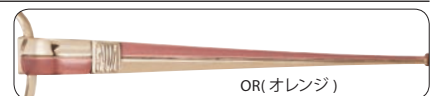

Size:52 □ 16-135 ⊕ 34
Size:54 □ 16-135 ⊕ 36
SH···87 B···84

RO(ローズ)

OR(オレンジ)

PK(ピンク)

RE(レッド)

RO(ローズ)

VO23587

(VO250A) (VO001C) (VO001D)