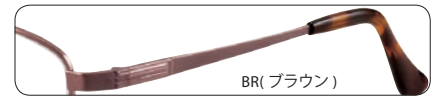

ZE23845

(ZE860A) (ZE001C) (ZE001D)

フロント/チタン
テンプル/弾性チタン合金(βチタン)

パッド/CP
モダン/CP

Size:52 □ 17-140 ◯ 37
Size:54 □ 17-140 ◯ 39
SH...87

WG(ホワイトゴールド)