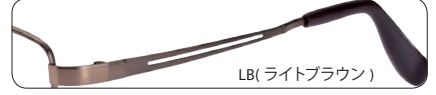

LB(ライトブラウン)