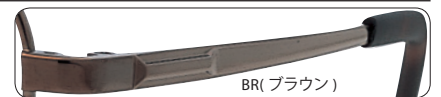

CH3648

(CH060A) (CH001C) (CH001D)

フロント/チタン
テンプル/チタン

パッド/シリコン
モダン/CP