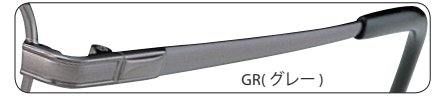

GP(ゴールド)

GR(グレー)

Size:50 ☐ 16-140 ☒ 35
Size:52 ☐ 16-140 ☒ 36
Size:54 ☐ 16-140 ☒ 37
SH...88 B...88

Size:56 ☐ 16-145 ☒ 39
Size:58 ☐ 16-145 ☒ 41
Size:60 ☐ 16-145 ☒ 43

GP(ゴールド)