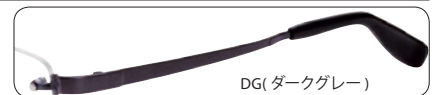

PF23855

(PF690A) (PF001C) (PF001D)

フロント/チタン
テンプル/弾性チタン合金 (Zチタン)

パッド/CP
モダン/CP