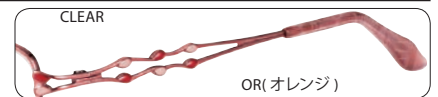

パッド/CP
モダン/アセテート

Size:50 □ 15-132 ◯ 32
Size:52 □ 15-132 ◯ 34
SH...82 B...84

PK(ピンク)

PM24322

(PM201A) (PM043B) (PM001D)

フロント/チタン
テンプル/アセテート (芯金/チタン)

パッド/CP
モダン/アセテート

Size:50 □ 17-132 ◯ 32
SH...82