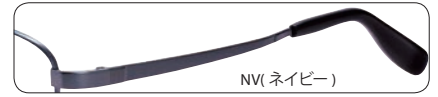

Size:53 □ 17-140 ⊙ 32
SH···83

PF23854

(PF690A) (PF001C) (PF001D)

フロント/チタン
テンプル/弾性チタン合金 (Zチタン)

パッド/CP
モダン/CP

BR(ブラウン)

LB(ライトブラウン)

NV(ネイビー)