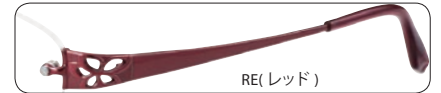

パッド/CP
モダン/CP

VO(バイオレット)

BE(ベージュ)

PK(ピンク)

RE(レッド)

VO(バイオレット)

Size:52 □ 16-133 ◯ 34
SH···84

HN23718