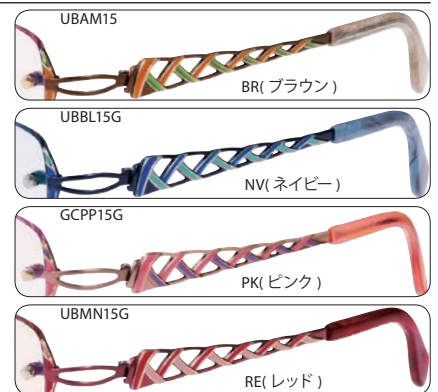

PM24332

(PM531A) (PM054B) (PM001D)

フロント/チタン(ヨロイ/エクセレンスチタン)/パッド/CP
テンプル/チタン
モダン/アセテート

Size:53 □ 16-130 ◯ 35
SH...84

NV(ネイビー)