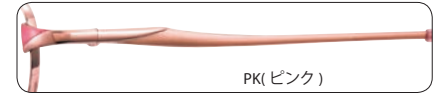

VO23587

(VO250A) (VO001C) (VO001D)

フロント/チタン
テンプル/チタン

パッド/CP
モダン/CP

Size:52 □ 16-135 ⊕ 34
Size:54 □ 16-135 ⊕ 36
SH···87 B···84

PE(ピーチ)

OR(オレンジ)

PE(ピーチ)

PK(ピンク)

RE(レッド)

VO23588

(VO250A) (VO001C) (VO001D)

フロント/チタン
テンプル/チタン

パッド/CP
モダン/CP

Size:50 □ 17-135 ⊕ 33
Size:52 □ 17-135 ⊕ 35
SH···87

GR(グレー)

GR(グレー)

OR(オレンジ)

PK(ピンク)

RE(レッド)

VO23706

(VO250A) (VO001C) (VO001D)

フロント/チタン
テンプル/チタン

パッド/CP
モダン/CP

Size:48 □ 16-135 ⊕ 33
Size:50 □ 16-135 ⊕ 34
SH···85 B···84

PK(ピンク)

BK(ブラック)

OR(オレンジ)

PK(ピンク)

RE(レッド)

VO23710

(VO250A) (VO001C) (VO001D)

フロント/合金系
テンプル/合金系

パッド/CP
モダン/CP

Size:51 □ 16-135 ⊕ 34
Size:53 □ 16-135 ⊕ 36
SH···84 B···83

RE(レッド)

OR(オレンジ)

PK(ピンク)

RE(レッド)

RO(ローズ)