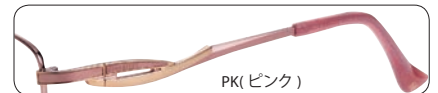

RE(レッド)

Size:53 □ 17-135 ◯ 33
SH...86

GN(グリーン)

NR26624

(NR581A) (NR014B) (NR001C)

フロント/チタン
テンプル/チタン

パッド/CP
モダン/CP

BE(ベージュ)