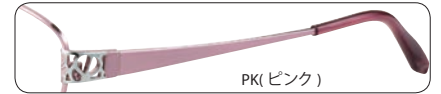

BE(ベージュ)

BK(ブラック)

PK(ピンク)

RE(レッド)

Size:50 □ 15-133 ◯ 34
Size:52 □ 15-133 ◯ 35
SH···88 B···86

HN23715

(HN401A) (HN001C) (HN001D)

フロント/合金系
テンプル/NT 合金