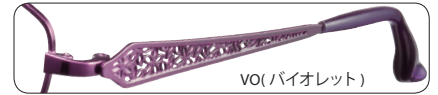

フロント/合金系
テンプル/合金系

パッド/CP
モダン/CP

GR(グレー)

PK(ピンク)

RO(ローズ)

VO(バイオレット)

Size:50 □ 16-135 □ 31

Size:52 □ 16-135 □ 32