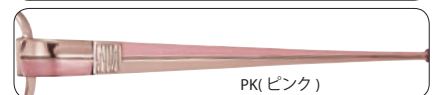

Size:52 □ 16-135 ⊕ 34
Size:54 □ 16-135 ⊕ 36
SH···87 B···84

RO(ローズ)

OR(オレンジ)

PK(ピンク)

RE(レッド)

RO(ローズ)

VO23587

(VO250A) (VO001C) (VO001D)