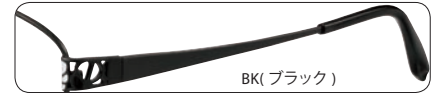

BE(ベージュ)

BK(ブラック)

PK(ピンク)

RE(レッド)

Size:50 □ 15-133 ◯ 34
Size:52 □ 15-133 ◯ 35
SH···88 B···86

HN23715

(HN401A) (HN001C) (HN001D)

フロント/合金系
テンプル/NT 合金