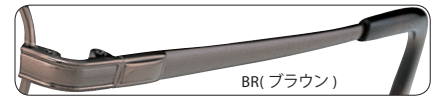

CH3646

(CH040A) (CH001C) (CH001D)

フロント/合金系
テンプル/合金系

パッド/CP
モダン/CP