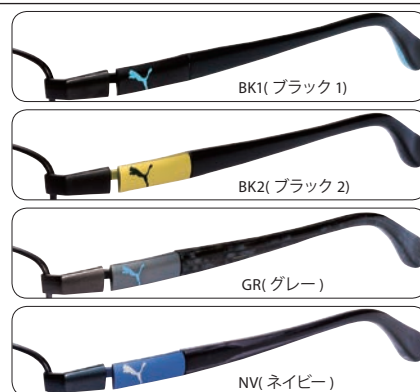

PU15433E

(PU680A) (PU091B) (PU001C)

フロント/チタン
テンプル/アセテート (芯金 / チタン)

パッド/CP

Size:53 □ 16-140 □ 27
SH...85 B...84

TI(チタン)

PU15459E

(PU680A) (PU091B) (PU001C)

フロント/チタン
テンプル/チタン+アセテート (バネパーツ/βチタン)

パッド/CP

Size:52 □ 16-140 □ 29
SH...86 B...86

BK2(ブラック 2)

PU15460E

(PU680A) (PU091B) (PU001C)

フロント/チタン
テンプル/チタン+アセテート (バネパーツ/βチタン)

パッド/CP

Size:51 □ 17-140 □ 29
SH...86

GR(グレー)

PU15461E

(PU680A) (PU091B) (PU001C)

フロント/チタン
テンプル/弾性チタン合金 (βチタン)

パッド/CP
モダン/CP

Size:51 □ 17-140 □ 27
SH...128 B...113

DG(ダークグレー)