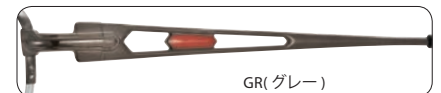

VO23588

(VO250A) (VO001C) (VO001D)

フロント/チタン
テンプル/チタン

パッド/CP
モダン/CP

Size:50 □ 17-135 ⊕ 33
Size:52 □ 17-135 ⊕ 35
SH···87

GR(グレー)

GR(グレー)

OR(オレンジ)