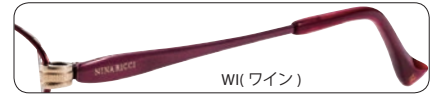

NR26626

(NR302A) (NR054B) (NR001C)

フロント/チタン+合金系
テンプル/弾性チタン合金 (Zチタン)

パッド/CP
モダン/CP

Size:50 □ 17-135 ◻ 33
SH...86

BK(ブラック)