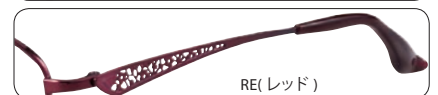

フロント/合金系
テンプル/合金系

パッド/CP
モダン/CP

GR(グレー)

PK(ピンク)

RE(レッド)

RO(ローズ)

Size:50 □ 17-135 □ 34

Size:52 □ 17-135 □ 36