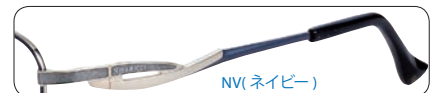

NR26606

(NR302A) (NR054B) (NR001C)

フロント/チタン
テンプル/アセテート(芯金/チタン)

パッド/CP

BK(ブラック)

PK(ピンク)

RE(レッド)

VO(バイオレット)

Size:52 □ 16-135 ◯ 32
SH...86 B...84

RE(レッド)

NR26607

(NR302A) (NR054B) (NR001C)

フロント/チタン
テンプル/アセテート(芯金/チタン)

パッド/CP

BE(ベージュ)

GN(グリーン)

PK(ピンク)

RE(レッド)

Size:53 □ 17-135 ◯ 33
SH...86

GN(グリーン)

NR26624

(NR581A) (NR014B) (NR001C)

フロント/チタン
テンプル/チタン

パッド/CP
モダン/CP

BE(ベージュ)

PK(ピンク)

RE(レッド)

VO(バイオレット)

Size:51 □ 16-135 ◯ 33
Size:53 □ 16-135 ◯ 34
SH...88 B...86

BE(ベージュ)

NR26625

(NR581A) (NR014B) (NR001C)

フロント/チタン
テンプル/チタン

パッド/CP
モダン/CP

BR(ブラウン)

NV(ネイビー)

PK(ピンク)

RE(レッド)

Size:52 □ 16-135 ◯ 35
SH...88

NV(ネイビー)