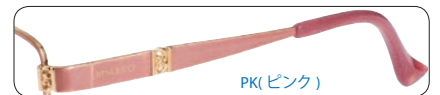

NR26632

(NR491A) (NR034B) (NR001C)

フロント/チタン+ヨロイ/合金系
テンプル/チタン

パッド/CP
モダン/CP

Size:51 □ 17-135 ◻ 35
SH...87

NV(ネイビー)