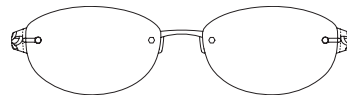

HN23715

(HN401A) (HN001C) (HN001D)

フロント/合金系
テンプル/NT 合金

パッド/CP
モダン/CP

VO(バイオレット)