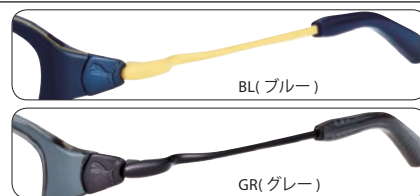

Size:45 □ 14-125 ⊙ 28
SH...85