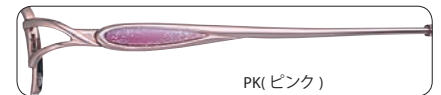

PE(ピーチ)

PK(ピンク)

Size:48 ☐ 17-130 ☒ 33

Size:50 ☐ 17-130 ☒ 35

Size:52 ☐ 17-135 ☒ 36

SH...83

GP(ゴールド)