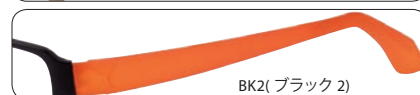

(PU680A) (PU091B) (PU001C)

フロント/チタン
テンプル/弾性チタン合金 (βチタン)

パッド/CP
モダン/CP

Size:51 □ 17-140 □ 27
SH...128 B...113

DG(ダークグレー)

PU15395E

(PU801A) (PU042B) (PU001C)

フロント/チタン
 テンプル/ナイロン系樹脂 (シーブスキンコート) パッド/CP