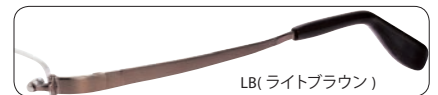

LB(ライトブラウン)

LG(ライトグレー)

WI(ワイン)

Size:54 □ 16-140 ◯ 32
SH...85

LB(ライトブラウン)

PF23858

(PF690A) (PF000C) (PF001D)

フロント/チタン
テンプル/弾性チタン合金 (Zチタン)