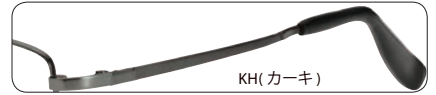

PF23850

(PF690A) (PF001C) (PF001D)

フロント/チタン
テンプル/弾性チタン合金 (Zチタン)

パッド/CP
モダン/CP

NV(ネイビー)

BE(ベージュ)

BR(ブラウン)

GR(グレー)

NV(ネイビー)

Size:52 □ 16-140 ⊙ 33
Size:54 □ 16-140 ⊙ 34
SH···86 B···86

PF23851

(PF690A) (PF001C) (PF001D)

フロント/チタン
テンプル/弾性チタン合金 (Zチタン)

パッド/CP
モダン/CP

WI(ワイン)

BKM(ブラックマット)

KH(カーキ)

LB(ライトブラウン)

WI(ワイン)

Size:52 □ 17-140 ⊙ 33
Size:54 □ 17-140 ⊙ 34
SH···86

PF23852

(PF690A) (PF001C) (PF001D)

フロント/チタン
テンプル/弾性チタン合金 (Zチタン)

パッド/CP
モダン/CP

LG(ライトグレー)

DG(ダークグレー)

KH(カーキ)

LG(ライトグレー)

WI(ワイン)

Size:53 □ 16-140 ⊙ 32
Size:55 □ 16-140 ⊙ 34
SH···83 B···83

PF23853

(PF690A) (PF001C) (PF001D)

フロント/チタン
テンプル/弾性チタン合金 (Zチタン)

パッド/CP
モダン/CP

BKM(ブラックマット)

BKM(ブラックマット)

LB(ライトブラウン)

LG(ライトグレー)

NV(ネイビー)

WI(ワイン)

Size:53 □ 17-140 ⊙ 32
SH···83