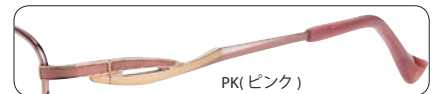

NR26606

(NR302A) (NR054B) (NR001C)

フロント/チタン
テンプル/アセテート(芯金/チタン)

パッド/CP

BK(ブラック)

PK(ピンク)

RE(レッド)

VO(バイオレット)

Size:52 □ 16-135 ◯ 32
SH...86 B...84

RE(レッド)

NR26607

(NR302A) (NR054B) (NR001C)

フロント/チタン
テンプル/アセテート(芯金/チタン)

パッド/CP

BE(ベージュ)

GN(グリーン)

PK(ピンク)

RE(レッド)

Size:53 □ 17-135 ◯ 33
SH...86

GN(グリーン)

NR26624

(NR581A) (NR014B) (NR001C)

フロント/チタン
テンプル/チタン

パッド/CP
モダン/CP

BE(ベージュ)

PK(ピンク)

RE(レッド)

VO(バイオレット)

Size:51 □ 16-135 ◯ 33
Size:53 □ 16-135 ◯ 34
SH...88 B...86

BE(ベージュ)

NR26625

(NR581A) (NR014B) (NR001C)

フロント/チタン
テンプル/チタン

パッド/CP
モダン/CP

BR(ブラウン)

NV(ネイビー)

PK(ピンク)

RE(レッド)

Size:52 □ 16-135 ◯ 35
SH...88

NV(ネイビー)