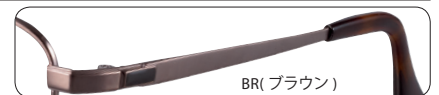

フロント/チタン
テンプル/弾性チタン合金 (βチタン)

パッド/CP
モダン/CP

Size:52 □ 16-140 ◯ 36
Size:54 □ 16-140 ◯ 37
SH...87 B...85

GR(グレー)

ZE23837

(ZE860A) (ZE001C) (ZE001D)

フロント/チタン
テンプル/弾性チタン合金 (βチタン)

パッド/CP
モダン/CP