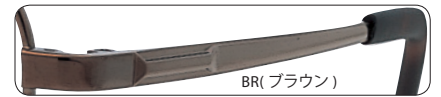

CH3649

(CH060A) (CH001C) (CH001D)

フロント/チタン
テンプル/チタン

パッド/シリコン
モダン/CP