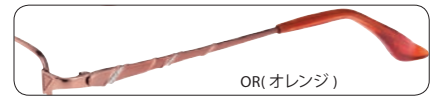

VO23716

(VO060A) (VO001C) (VO001D)

フロント/チタン
テンプル/チタン

パッド/CP
モダン/CP