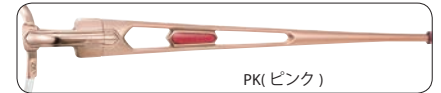

VO23588

(VO250A) (VO001C) (VO001D)

フロント/チタン
テンプル/チタン

パッド/CP
モダン/CP

Size:50 □ 17-135 ⊕ 33
Size:52 □ 17-135 ⊕ 35
SH···87

GR(グレー)

GR(グレー)

OR(オレンジ)