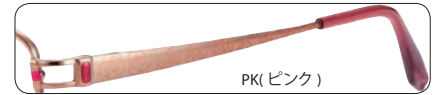

HN23720

(HN690A) (HN001C) (HN001D)

フロント/チタン
テンプル/弾性チタン合金 (Zチタン)

パッド/CP
モダン/CP

BK(ブラック)

OR(オレンジ)

PK(ピンク)

RE(レッド)

Size:52 □ 16-135 ◯ 34
SH...84 B...85

BK(ブラック)

HN23723

(HN690A) (HN001C) (HN001D)

フロント/チタン
テンプル/弾性チタン合金 (Zチタン)

パッド/CP
モダン/CP

BE(ベージュ)

NV(ネイビー)

PK(ピンク)

RE(レッド)

Size:53 □ 16-135 ◯ 34
SH...86 B...85

BE(ベージュ)

HN23724

(HN690A) (HN001C) (HN001D)

フロント/チタン
テンプル/弾性チタン合金 (Zチタン)

パッド/CP
モダン/CP

BE(ベージュ)

PK(ピンク)

VO(バイオレット)

WI(ワイン)

Size:49 □ 15-135 ◯ 34
SH...86 B...84

VO(バイオレット)

HN23725

(HN690A) (HN001C) (HN001D)

フロント/チタン
テンプル/弾性チタン合金 (Zチタン)

パッド/CP
モダン/CP

BR(ブラウン)

PK(ピンク)

RE(レッド)

VO(バイオレット)

Size:51 □ 17-135 ◯ 34
SH...84

PK(ピンク)