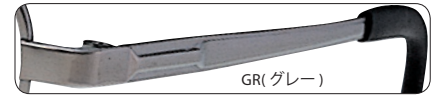

GR(グレー)

CH3648

(CH060A) (CH001C) (CH001D)

フロント/チタン
テンプル/チタン

パッド/シリコン
モダン/CP

BR(ブラウン)

GP(ゴールド)

GR(グレー)