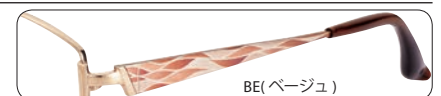

FN23707

(FN880A) (FN001C) (FN001D)

フロント/チタン
テンプル/チタン

パッド/CP
モダン/CP