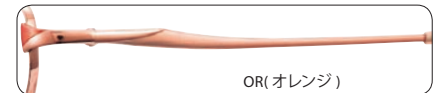

VO23587

(VO250A) (VO001C) (VO001D)

フロント/チタン
テンプル/チタン

パッド/CP
モダン/CP

Size:52 □ 16-135 ⊕ 34
Size:54 □ 16-135 ⊕ 36
SH···87 B···84

PE(ピーチ)

OR(オレンジ)

PE(ピーチ)

PK(ピンク)

RE(レッド)

VO23588

(VO250A) (VO001C) (VO001D)

フロント/チタン
テンプル/チタン

パッド/CP
モダン/CP

Size:50 □ 17-135 ⊕ 33
Size:52 □ 17-135 ⊕ 35
SH···87

GR(グレー)

GR(グレー)

OR(オレンジ)

PK(ピンク)

RE(レッド)

VO23706

(VO250A) (VO001C) (VO001D)

フロント/チタン
テンプル/チタン

パッド/CP
モダン/CP

Size:48 □ 16-135 ⊕ 33
Size:50 □ 16-135 ⊕ 34
SH···85 B···84

PK(ピンク)

BK(ブラック)

OR(オレンジ)

PK(ピンク)

RE(レッド)

VO23710

(VO250A) (VO001C) (VO001D)

フロント/合金系
テンプル/合金系

パッド/CP
モダン/CP

Size:51 □ 16-135 ⊕ 34
Size:53 □ 16-135 ⊕ 36
SH···84 B···83

RE(レッド)

OR(オレンジ)

PK(ピンク)

RE(レッド)

RO(ローズ)