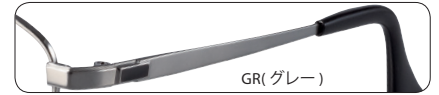

ZE23836

(ZE860A) (ZE001C) (ZE001D)

フロント/チタン
テンプル/弾性チタン合金 (βチタン)

パッド/CP
モダン/CP

Size:52 □ 16-140 ◯ 36
Size:54 □ 16-140 ◯ 37
SH...87 B...85

GR(グレー)