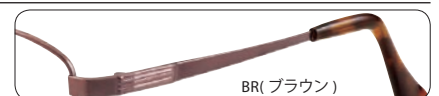

Size:54 □ 15-140 ◯ 38
Size:56 □ 15-140 ◯ 39
SH...87 B...85

DG(ダークグレー)

ZE23844

(ZE860A) (ZE001C) (ZE001D)

フロント/チタン
テンプル/弾性チタン合金 (βチタン)

パッド/CP
モダン/CP

Size:53 □ 16-140 ◯ 36
Size:55 □ 16-140 ◯ 38
SH...87 B...85