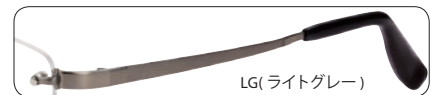

LB(ライトブラウン)

LG(ライトグレー)

WI(ワイン)

Size:54 □ 16-140 ◯ 32
SH...85

LB(ライトブラウン)

PF23858

(PF690A) (PF000C) (PF001D)

フロント/チタン
テンプル/弾性チタン合金 (Zチタン)