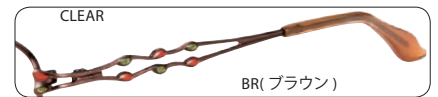

PM24321

(PM201A) (PM043B) (PM001D)

フロント/チタン
テンプル/アセテート (芯金/チタン)

パッド/CP
モダン/アセテート

Size:50 □ 15-132 ◯ 32
Size:52 □ 15-132 ◯ 34
SH...82 B...84

PK(ピンク)