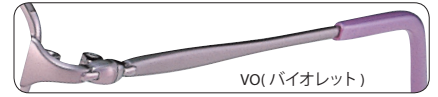

(CH040A) (CH001C) (CH001D)

フロント/合金系 パッド/CP
テンプル/合金系 モダン/CP

GP(ゴールド)

PK(ピンク)

VO(バイオレット)

Size:50 □ 15-135 ◯ 35
Size:52 □ 15-135 ◯ 36
Size:54 □ 15-135 ◯ 37
SH···83 B···84

PK(ピンク)

CH3548