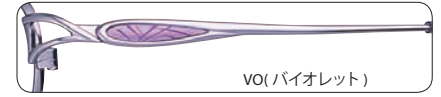

(FN880A) (FN001C) (FN001D)

フロント/チタン
テンプル/チタン

パッド/CP
モダン/CP

PE(ピーチ)

PK(ピンク)

VO(バイオレット)

Size:48 16-130 32

Size:50 16-130 34