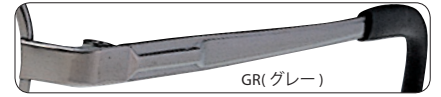

フロント/チタン
テンプル/チタン

パッド/シリコン
モダン/CP

BR(ブラウン)

GP(ゴールド)

GR(グレー)

Size:54 □ 15-140 □ 38

Size:56 □ 15-145 □ 40

Size:58 □ 16-145 □ 41