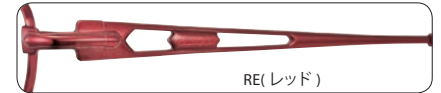

フロント/チタン
テンプル/チタン

パッド/CP
モダン/CP

Size:52 □ 16-135 ⊕ 34
Size:54 □ 16-135 ⊕ 36
SH···87 B···84

PE(ピーチ)

OR(オレンジ)

PE(ピーチ)

PK(ピンク)

RE(レッド)