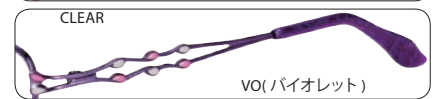

パッド/CP
モダン/アセテート

Size:50 □ 15-132 ◯ 32
Size:52 □ 15-132 ◯ 34
SH...82 B...84

PK(ピンク)

PM24322

(PM201A) (PM043B) (PM001D)

フロント/チタン
テンプル/アセテート (芯金/チタン)

パッド/CP
モダン/アセテート

Size:50 □ 17-132 ◯ 32
SH...82