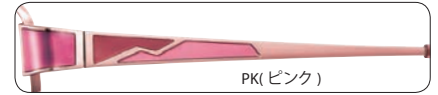

Size:51 □ 17-135 ◯ 35
Size:53 □ 17-135 ◯ 36
SH···87

BL(ブルー)

FN23709

(FN880A) (FN001C) (FN001D)

フロント/チタン
テンプル/チタン

パッド/CP
モダン/CP

OR(オレンジ)

PK(ピンク)