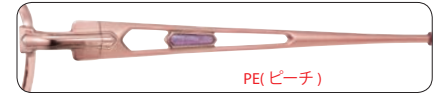

フロント/チタン
テンプル/チタン

パッド/CP
モダン/CP

Size:52 □ 16-135 ⊕ 34
Size:54 □ 16-135 ⊕ 36
SH···87 B···84

PE(ピーチ)

OR(オレンジ)

PE(ピーチ)

PK(ピンク)

RE(レッド)