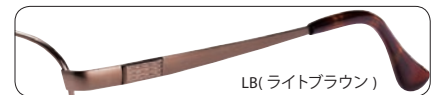

ZE23856

(ZE850A) (ZE001C) (ZE001D)

フロント/チタン
テンプル/チタン

パッド/CP
モダン/CP

Size:53 □ 16-140 ◯ 37
Size:55 □ 16-140 ◯ 38
SH...89 B...87

LB(ライトブラウン)