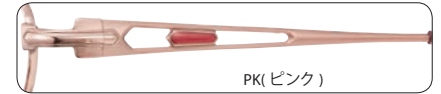

フロント/チタン
テンプル/チタン

パッド/CP
モダン/CP

Size:52 □ 16-135 ⊕ 34
Size:54 □ 16-135 ⊕ 36
SH···87 B···84

PE(ピーチ)

OR(オレンジ)

PE(ピーチ)

PK(ピンク)

RE(レッド)