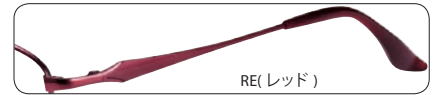

PK(ピンク)

RE(レッド)

Size:52 □ 16-135 □ 35
Size:54 □ 16-135 □ 37
SH...89 B...86

PK(ピンク)