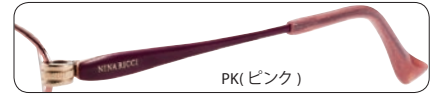

NR26626

(NR302A) (NR054B) (NR001C)

フロント/チタン+合金系
テンプル/弾性チタン合金 (Zチタン)

パッド/CP
モダン/CP

Size:50 □ 17-135 ◻ 33
SH...86

BK(ブラック)