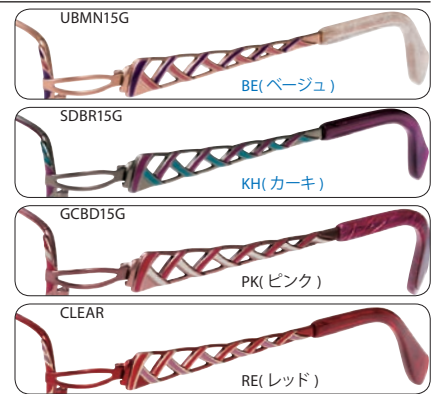

Size:53 □ 16-135 ◯ 35
 SH...86

BR(ブラウン)

PM24315

(PM531A) (PM054B) (PM001D)

フロント/チタン(ヨロイ/エクセレンスチタン)/パッド/CP
 テンプル/アセテート(芯金/チタン)

Size:53 □ 15-130 ◯ 35
 SH...86 B...87

NV(ネイビー)

PM24316

(PM531A) (PM054B) (PM001D)

フロント/チタン(ヨロイ/エクセレンスチタン)/パッド/CP
 テンプル/アセテート(芯金/チタン)

Size:52 □ 17-130 ◯ 35
 SH...86

OR(オレンジ)

PM24317

(PM531A) (PM054B) (PM001D)

フロント/チタン(ヨロイ/エクセレンスチタン)/パッド/CP
 テンプル/チタン
 モダン/アセテート

Size:53 □ 16-135 ◯ 35
 SH...86

VO(バイオレット)

PM24331

(PM531A) (PM054B) (PM001D)

フロント/チタン(ヨロイ/エクセレンスチタン)/パッド/CP
 テンプル/チタン
 モダン/アセテート

Size:53 □ 16-130 ◯ 35
 SH...84 B...86

BE(ベージュ)

PM24332

(PM531A) (PM054B) (PM001D)