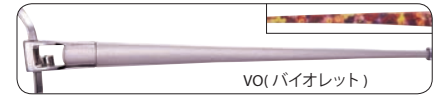

(HN890A) (HN001C) (HN001D)

フロント/合金系
テンプル/NT 合金

パッド/CP
モダン/CP

Size:48 □ 15-135 ⊕ 33
Size:50 □ 15-135 ⊕ 34
SH···86 B···82

RE(レッド)

BE(ベージュ)

PK(ピンク)

RE(レッド)