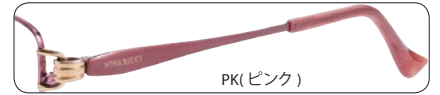

NR26627

(NR302A) (NR054B) (NR001C)

フロント/チタン+合金系
テンプル/弾性チタン合金 (Zチタン)

パッド/CP
モダン/CP

Size:53 □ 17-135 ◻ 33
SH...86 B...87

RO(ローズ)