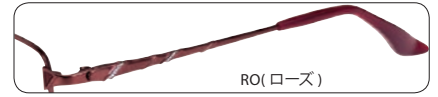

RO(ローズ)

Size:49 □ 16-135 □ 33
Size:51 □ 16-135 □ 34
SH...84 B...84

OR(オレンジ)

VO23721

(VO250A) (VO001C) (VO001D)

フロント/チタン
テンプル/チタン

パッド/CP
モダン/CP

BR(ブラウン)