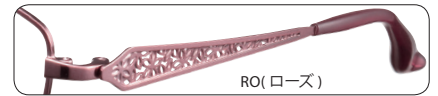

フロント/合金系
テンプル/合金系

パッド/CP
モダン/CP

GR(グレー)

PK(ピンク)

RO(ローズ)

VO(バイオレット)

Size:50 □ 16-135 □ 31

Size:52 □ 16-135 □ 32