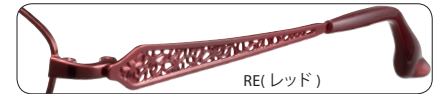

Size:51 □ 16-135 ⊕ 34
Size:53 □ 16-135 ⊕ 36
SH···84 B···83

RE(レッド)

OR(オレンジ)

PK(ピンク)

RE(レッド)

RO(ローズ)

VO23711

(VO250A) (VO001C) (VO001D)