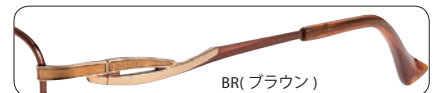

NR26625

(NR581A) (NR014B) (NR001C)

フロント/チタン
テンプル/チタン

パッド/CP
モダン/CP

BR(ブラウン)