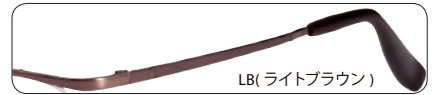

フロント/チタン
テンプル/弾性チタン合金 (Zチタン)

パッド/CP
モダン/CP

BKM(ブラックマット)

BKM(ブラックマット)

LB(ライトブラウン)

LG(ライトグレー)

NV(ネイビー)

WI(ワイン)