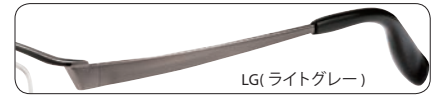

DG(ダークグレー)

LG(ライトグレー)

Size:54 □ 15-140 □ 31

SH...86

LG(ライトグレー)