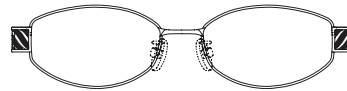

NR26606

(NR302A) (NR054B) (NR001C)

フロント/チタン
テンプル/アセテート(芯金/チタン)

パッド/CP

BK(ブラック)