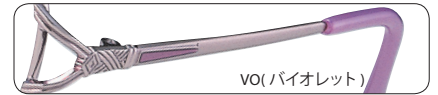

(CH040A) (CH001C) (CH001D)

フロント/合金系 パッド/CP
テンプル/合金系 モダン/CP

GP(ゴールド)

PK(ピンク)

VO(バイオレット)

Size:50 □ 16-125 ◯ 38
Size:52 □ 16-125 ◯ 40
Size:54 □ 16-135 ◯ 41
SH···82 B···82

GP(ゴールド)

NR26596