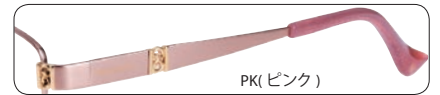

パッド/CP
モダン/CP

Size:53 □ 17-135 ◻ 33
SH...86 B...87

RO(ローズ)

NR26631

(NR491A) (NR034B) (NR001C)

フロント/チタン+ヨロイ/合金系
テンプル/チタン

パッド/CP
モダン/CP

Size:51 □ 16-135 ◻ 33
SH...87 B...86