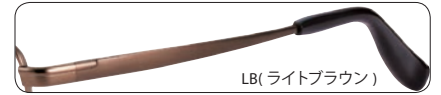

PF23859

(PF690A) (PF000C) (PF001D)

フロント/チタン
テンプル/弾性チタン合金 (Zチタン)

パッド/CP
モダン/CP

BK(ブラック)

Size:55 □ 17-140 ◯ 37
SH...84

LG(ライトグレー)

PF23860

(PF690A) (PF000C) (PF001D)

フロント/チタン
テンプル/弾性チタン合金 (Zチタン)

パッド/CP
モダン/CP

Size:52 □ 16-140 ◯ 36
SH...85 B...85

BR(ブラウン)

PF23861

(PF690A) (PF000C) (PF001D)

フロント/チタン
テンプル/弾性チタン合金 (Zチタン)

パッド/CP
モダン/CP

Size:54 □ 16-140 ◯ 40
SH...85 B...85

WG(ホワイトゴールド)