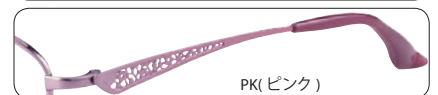

VO23711

(VO250A) (VO001C) (VO001D)

フロント/合金系
テンプル/合金系

パッド/CP
モダン/CP

GR(グレー)

PK(ピンク)

RO(ローズ)

VO(バイオレット)

Size:50 □ 16-135 □ 31

Size:52 □ 16-135 □ 32

SH...84 B...83

RO(ローズ)

VO23712

(VO250A) (VO001C) (VO001D)

フロント/合金系
テンプル/合金系

パッド/CP
モダン/CP

BR(ブラウン)

OR(オレンジ)

PK(ピンク)

RE(レッド)

Size:50 □ 16-135 □ 33

Size:52 □ 16-135 □ 35

SH...89 B...83

BR(ブラウン)

VO23713

(VO250A) (VO001C) (VO001D)

フロント/合金系
テンプル/合金系

パッド/CP
モダン/CP

GR(グレー)

PK(ピンク)

RE(レッド)

RO(ローズ)

Size:50 □ 17-135 □ 34

Size:52 □ 17-135 □ 36

SH...84

RE(レッド)