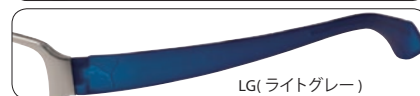

(PU680A) (PU091B) (PU001C)

フロント/チタン
テンプル/弾性チタン合金 (βチタン)

パッド/CP
モダン/CP

Size:51 □ 17-140 □ 27
SH...128 B...113

DG(ダークグレー)

PU15395E

(PU801A) (PU042B) (PU001C)

フロント/チタン
 テンプル/ナイロン系樹脂 (シーブスキンコート) パッド/CP