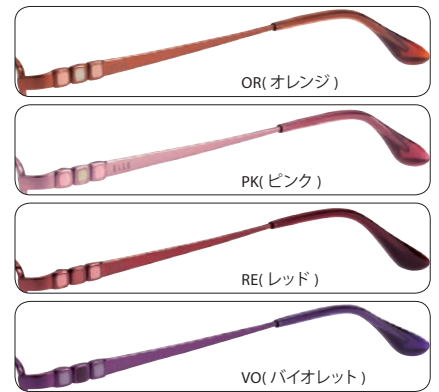

EL25959E

(EL680A) (EL091B) (EL001C)

フロント/チタン
テンプル/弾性チタン合金(βチタン)

パッド/CP
モダン/CP

Size:51 □ 15-135 ◯ 31
SH...86 B...85

PU(パープル)

EL25960E

(EL680A) (EL091B) (EL001C)

フロント/チタン
テンプル/弾性チタン合金(βチタン)

パッド/CP
モダン/CP

Size:52 □ 16-135 ◯ 31
SH...86

OR(オレンジ)

EL25961E

(EL680A) (EL091B) (EL001C)

フロント/チタン
テンプル/弾性チタン合金(βチタン)

パッド/CP
モダン/CP

Size:53 □ 16-135 ◯ 34
SH...86 B...85

BR(ブラウン)

EL25962E

(EL680A) (EL091B) (EL001C)

フロント/チタン
テンプル/弾性チタン合金(βチタン)

パッド/CP
モダン/CP

Size:52 □ 17-135 ◯ 34
SH...86

PK(ピンク)