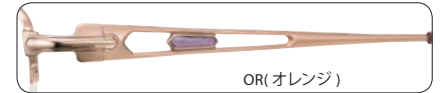

VO23588

(VO250A) (VO001C) (VO001D)

フロント/チタン
テンプル/チタン

パッド/CP
モダン/CP

Size:50 □ 17-135 ⊕ 33
Size:52 □ 17-135 ⊕ 35
SH···87

GR(グレー)

GR(グレー)

OR(オレンジ)