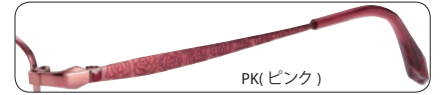

HN23720

(HN690A) (HN001C) (HN001D)

フロント/チタン
テンプル/弾性チタン合金 (Zチタン)

パッド/CP
モダン/CP

BK(ブラック)

OR(オレンジ)

PK(ピンク)

RE(レッド)

Size:52 □ 16-135 ◯ 34
SH...84 B...85

BK(ブラック)

HN23723

(HN690A) (HN001C) (HN001D)

フロント/チタン
テンプル/弾性チタン合金 (Zチタン)

パッド/CP
モダン/CP

BE(ベージュ)

NV(ネイビー)

PK(ピンク)

RE(レッド)

Size:53 □ 16-135 ◯ 34
SH...86 B...85

BE(ベージュ)

HN23724

(HN690A) (HN001C) (HN001D)

フロント/チタン
テンプル/弾性チタン合金 (Zチタン)

パッド/CP
モダン/CP

BE(ベージュ)

PK(ピンク)

VO(バイオレット)

WI(ワイン)

Size:49 □ 15-135 ◯ 34
SH...86 B...84

VO(バイオレット)

HN23725

(HN690A) (HN001C) (HN001D)

フロント/チタン
テンプル/弾性チタン合金 (Zチタン)

パッド/CP
モダン/CP

BR(ブラウン)

PK(ピンク)

RE(レッド)

VO(バイオレット)

Size:51 □ 17-135 ◯ 34
SH...84

PK(ピンク)