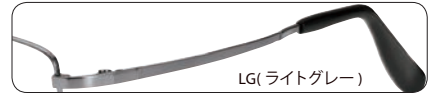

LG(ライトグレー)