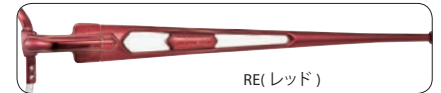

VO23587

(VO250A) (VO001C) (VO001D)

フロント/チタン
テンプル/チタン

パッド/CP
モダン/CP

Size:52 □ 16-135 ⊕ 34
Size:54 □ 16-135 ⊕ 36
SH···87 B···84

PE(ピーチ)

OR(オレンジ)

PE(ピーチ)

PK(ピンク)

RE(レッド)

VO23588

(VO250A) (VO001C) (VO001D)

フロント/チタン
テンプル/チタン

パッド/CP
モダン/CP

Size:50 □ 17-135 ⊕ 33
Size:52 □ 17-135 ⊕ 35
SH···87

GR(グレー)

GR(グレー)

OR(オレンジ)

PK(ピンク)

RE(レッド)

VO23706

(VO250A) (VO001C) (VO001D)

フロント/チタン
テンプル/チタン

パッド/CP
モダン/CP

Size:48 □ 16-135 ⊕ 33
Size:50 □ 16-135 ⊕ 34
SH···85 B···84

PK(ピンク)

BK(ブラック)

OR(オレンジ)

PK(ピンク)

RE(レッド)

VO23710

(VO250A) (VO001C) (VO001D)

フロント/合金系
テンプル/合金系

パッド/CP
モダン/CP

Size:51 □ 16-135 ⊕ 34
Size:53 □ 16-135 ⊕ 36
SH···84 B···83

RE(レッド)

OR(オレンジ)

PK(ピンク)

RE(レッド)

RO(ローズ)