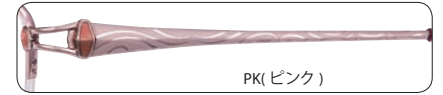

HN23526

(HN401A) (HN001C) (HN001D)

フロント/合金系
テンプル/NT 合金

パッド/CP
モダン/CP

Size:51 □ 16-135 ⊕ 36
Size:53 □ 16-135 ⊕ 37
SH···84 B···83

BE(ベージュ)

BE(ベージュ)

NB(ネイビーブルー)

PE(ピーチ)

PK(ピンク)

WI(ワイン)

HN23527

(HN401A) (HN001C) (HN001D)

フロント/合金系
テンプル/NT 合金

パッド/CP
モダン/CP

Size:51 □ 17-135 ⊕ 36
Size:53 □ 17-135 ⊕ 37
SH···84

PE(ピーチ)

BK(ブラック)

OR(オレンジ)

PE(ピーチ)

PK(ピンク)

WI(ワイン)

HN23702

(HN890A) (HN001C) (HN001D)

フロント/合金系
テンプル/NT 合金

パッド/CP
モダン/CP

Size:48 □ 15-135 ⊕ 33
Size:50 □ 15-135 ⊕ 34
SH···86 B···82

RE(レッド)

BE(ベージュ)

PK(ピンク)

RE(レッド)

VO(バイオレット)

HN23703

(HN890A) (HN001C) (HN001D)

フロント/合金系
テンプル/NT 合金

パッド/CP
モダン/CP

Size:51 □ 15-135 ⊕ 31
Size:53 □ 15-135 ⊕ 33
SH···86 B···82

BK(ブラック)

BK(ブラック)

OR(オレンジ)

PK(ピンク)

WI(ワイン)