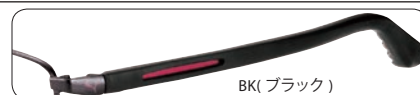

Size:55 □ 15-145 ◯ 32
 SH...99 B...86

BK2(ブラック 2)

PU15435E

(PU990A) (PU022B) (PU001C)

フロント/チタン
 テンプル/エラストマー (芯金 / βチタン) パッド/CP

Size:56 □ 15-143 ◯ 30
 SH...86 B...85

GR(グレー)