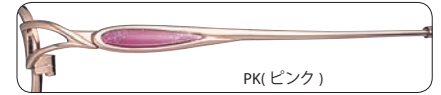

FN23504

(FN880A) (FN001C) (FN001D)

フロント/チタン
テンプル/チタン

パッド/CP
モダン/CP

PE(ピーチ)

Size:48 ☐ 16-130 ☒ 32

Size:50 ☐ 16-130 ☒ 34

Size:52 ☐ 16-135 ☒ 35

Size:54 ☐ 16-135 ☒ 36

SH...83 B...86

PE(ピーチ)

FN23505

(FN880A) (FN001C) (FN001D)

フロント/チタン
テンプル/チタン

パッド/CP
モダン/CP

Size:48 ☐ 17-130 ☒ 33

Size:50 ☐ 17-130 ☒ 35

Size:52 ☐ 17-135 ☒ 36

SH...83

GP(ゴールド)

FN23707

(FN880A) (FN001C) (FN001D)

フロント/チタン
テンプル/チタン

パッド/CP
モダン/CP

Size:52 ☐ 16-135 ☒ 36

Size:54 ☐ 16-135 ☒ 37

SH...87 B...83

BE(ベージュ)