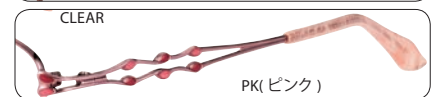

PM24321

(PM201A) (PM043B) (PM001D)

フロント/チタン
テンプル/アセテート (芯金/チタン)

パッド/CP
モダン/アセテート

Size:50 □ 15-132 ◯ 32
Size:52 □ 15-132 ◯ 34
SH...82 B...84

PK(ピンク)