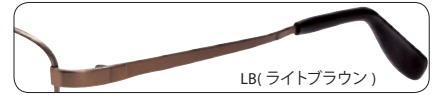

Size:53 □ 17-140 ⊙ 32
SH···83

PF23854

(PF690A) (PF001C) (PF001D)

フロント/チタン
テンプル/弾性チタン合金 (Zチタン)

パッド/CP
モダン/CP

BR(ブラウン)

LB(ライトブラウン)

NV(ネイビー)