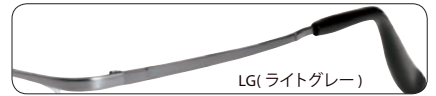

フロント/チタン
テンプル/弾性チタン合金 (Zチタン)

パッド/CP
モダン/CP

BKM(ブラックマット)

BKM(ブラックマット)

LB(ライトブラウン)

LG(ライトグレー)

NV(ネイビー)

WI(ワイン)