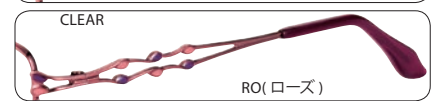

パッド/CP
モダン/アセテート

Size:50 □ 15-132 ◯ 32
Size:52 □ 15-132 ◯ 34
SH...82 B...84

PK(ピンク)

PM24322

(PM201A) (PM043B) (PM001D)

フロント/チタン
テンプル/アセテート (芯金/チタン)

パッド/CP
モダン/アセテート

Size:50 □ 17-132 ◯ 32
SH...82