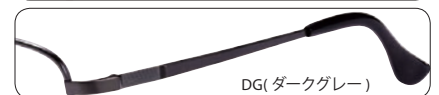

ZE23857

(ZE850A) (ZE001C) (ZE001D)

フロント/チタン
テンプル/チタン

パッド/CP
モダン/CP

Size:54 □ 17-140 ◯ 38
Size:56 □ 17-140 ◯ 39
SH...89

BR(ブラウン)