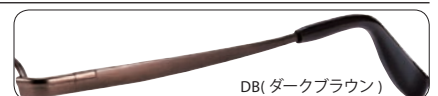

PF23858

(PF690A) (PF000C) (PF001D)

フロント/チタン
テンプル/弾性チタン合金 (Zチタン)

パッド/CP
モダン/CP