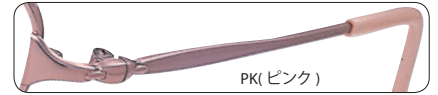

CH3547

(CH040A) (CH001C) (CH001D)

フロント/合金系   パッド/CP
テンプル/合金系   モダン/CP

GP(ゴールド)

Size:50 □ 15-135 ◯ 35
Size:52 □ 15-135 ◯ 36
Size:54 □ 15-135 ◯ 37
SH···83 B···84

PK(ピンク)

CH3548

(CH040A) (CH001C) (CH001D)

フロント/合金系   パッド/CP
テンプル/合金系   モダン/CP

Size:50 □ 16-125 ◯ 38
Size:52 □ 16-125 ◯ 40
Size:54 □ 16-135 ◯ 41
SH···82 B···82

GP(ゴールド)