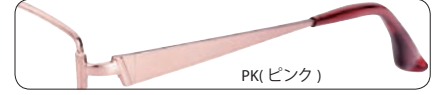

フロント/チタン
テンプル/チタン

パッド/CP
モダン/CP

BL(ブルー)

OR(オレンジ)

PE(ピーチ)

PK(ピンク)

VO(バイオレット)

WI(ワイン)