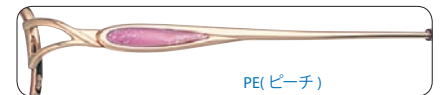

FN23504

(FN880A) (FN001C) (FN001D)

フロント/チタン
テンプル/チタン

パッド/CP
モダン/CP

Size:48 ☐ 16-130 ☒ 32

Size:50 ☐ 16-130 ☒ 34

Size:52 ☐ 16-135 ☒ 35

Size:54 ☐ 16-135 ☒ 36

SH...83 B...86

PE(ピーチ)

FN23505

(FN880A) (FN001C) (FN001D)

フロント/チタン
テンプル/チタン

パッド/CP
モダン/CP

GP(ゴールド)

Size:48 ☐ 17-130 ☒ 33

Size:50 ☐ 17-130 ☒ 35

Size:52 ☐ 17-135 ☒ 36

SH...83

GP(ゴールド)

FN23707

(FN880A) (FN001C) (FN001D)

フロント/チタン
テンプル/チタン

パッド/CP
モダン/CP

Size:52 ☐ 16-135 ☒ 36

Size:54 ☐ 16-135 ☒ 37

SH...87 B...83

BE(ベージュ)