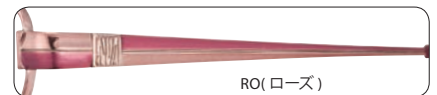

Size:52 □ 16-135 ⊕ 34
Size:54 □ 16-135 ⊕ 36
SH···87 B···84

RO(ローズ)

OR(オレンジ)

PK(ピンク)

RE(レッド)

RO(ローズ)

VO23587

(VO250A) (VO001C) (VO001D)