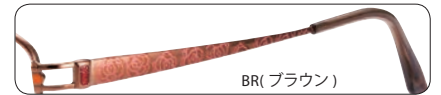

HN23725

(HN690A) (HN001C) (HN001D)

フロント/チタン
テンプル/弾性チタン合金 (Zチタン)

パッド/CP
モダン/CP

BR(ブラウン)