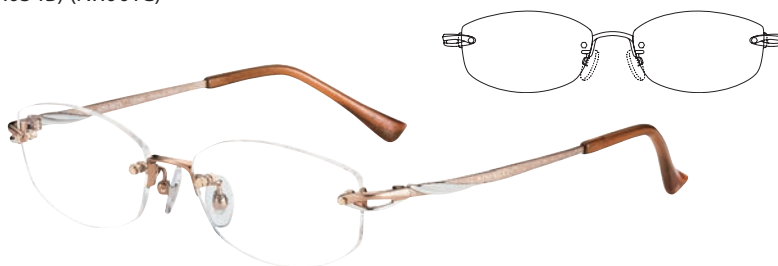

PK(ピンク)

NR26605

(NR491A) (NR034B) (NR001C)

フロント/チタン
テンプル/弾性チタン合金(βチタン)

パッド/CP
モダン/CP

Size:52 □ 16-135 ⊙ 33
SH...83

BK(ブラック)

NR26606