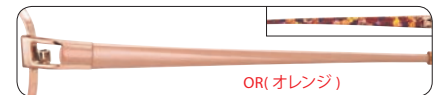

VO(バイオレット)

HN23703

(HN890A) (HN001C) (HN001D)

フロント/合金系
テンプル/NT 合金

パッド/CP
モダン/CP

Size:51 □ 15-135 ⊕ 31
Size:53 □ 15-135 ⊕ 33
SH···86 B···82

BK(ブラック)

BK(ブラック)