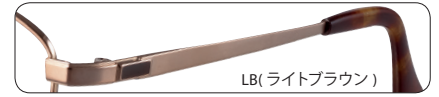

ZE23836

(ZE860A) (ZE001C) (ZE001D)

フロント/チタン
テンプル/弾性チタン合金 (βチタン)

パッド/CP
モダン/CP

Size:52 □ 16-140 ◯ 36
Size:54 □ 16-140 ◯ 37
SH...87 B...85

GR(グレー)