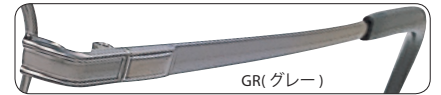

(CH040A) (CH001C) (CH001D)

フロント/合金系
テンプル/合金系

パッド/CP
モダン/CP

BR(ブラウン)

GP(ゴールド)

GR(グレー)

Size:52 16-140 36
Size:54 16-140 37
Size:56 16-145 39
Size:58 16-145 40

SH...88 B...88