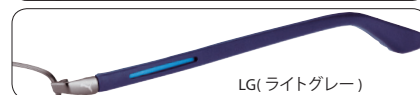

Size:55 □ 15-145 ◯ 32
 SH...99 B...86

BK2(ブラック 2)

PU15435E

(PU990A) (PU022B) (PU001C)

フロント/チタン
 テンプル/エラストマー (芯金 / βチタン) パッド/CP

Size:56 □ 15-143 ◯ 30
 SH...86 B...85

GR(グレー)