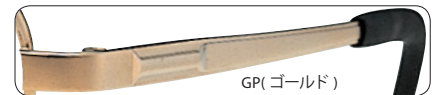

CH3646

(CH040A) (CH001C) (CH001D)

フロント/合金系
テンプル/合金系

パッド/CP
モダン/CP

Size:50 ☐ 16-140 ☒ 35
Size:52 ☐ 16-140 ☒ 36
Size:54 ☐ 16-140 ☒ 37
SH...88 B...88

Size:56 ☐ 16-145 ☒ 39
Size:58 ☐ 16-145 ☒ 41
Size:60 ☐ 16-145 ☒ 43

GP(ゴールド)

CH3647

(CH040A) (CH001C) (CH001D)

フロント/合金系
テンプル/合金系

パッド/CP
モダン/CP

Size:52 ☐ 16-140 ☒ 36
Size:54 ☐ 16-140 ☒ 37
Size:56 ☐ 16-145 ☒ 39
Size:58 ☐ 16-145 ☒ 40

SH...88 B...88

GR(グレー)

CH3648

(CH060A) (CH001C) (CH001D)

フロント/チタン
テンプル/チタン

パッド/シリコン
モダン/CP

BR(ブラウン)

Size:50 ☐ 16-140 ☒ 36
Size:52 ☐ 16-140 ☒ 37
Size:54 ☐ 16-140 ☒ 39
Size:56 ☐ 16-145 ☒ 40

BR・GR

SH...87 B...86

BR(ブラウン)

カラー項目の赤字はフロント砂打ちあり

カラー項目の青文字はリムカラーあり